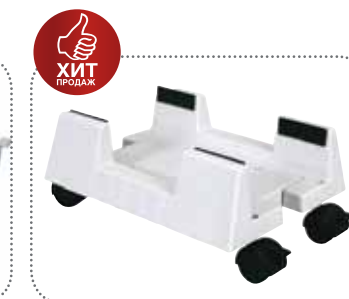

557.- **393-1 А** полка под клавиатуру