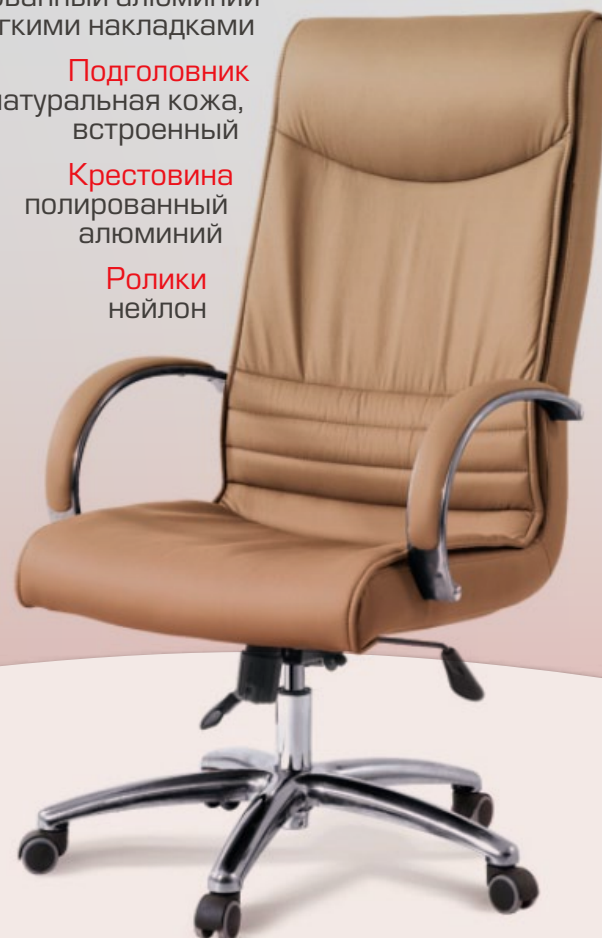

КРЕСЛО ДЛЯ РУКОВОДИТЕЛЯ AMAZON

NEW

Кресло для руководителя **AMAZON** воплощает передовые дизайнерские решения. Модель идеально подходит для тех, кто большую часть рабочего времени проводит за компьютером. Эргономичность и оснащение модели механизмом качания с фиксатором в любом положении позволят насладиться истинным комфортом, а использование высококачественных материалов: натуральной кожи, прочного металла – придает креслу **AMAZON** надежность и долговечность. Лаконичность форм подчеркивает современный дизайн кресла **AMAZON**!

удобный
подголовник

Регулировка
напряжения
с контролем веса

Регулировка
высоты сиденья
системой газлифт

Механизм качания
с фиксатором
в любом положении

**ЦВЕТОВОЕ
РЕШЕНИЕ:**

кожа
ЧЕРНАЯ

кожа
БЕЖЕВАЯ

**КОНФЕРЕНЦ
КРЕСЛО**
основание
из хромированного
металла

кресловина
из полированного
алюминия

Обивка
натуральная кожа

Подлокотники
полированный алюминий
с мягкими накладками

Подголовник
натуральная кожа,
встроенный

Крестовина
полированный
алюминий

Ролики
нейлон