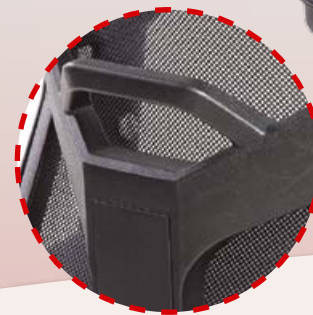

Регулировка  
напряжения  
с контролем веса

Регулировка  
высоты сиденья  
системой газлифт

Механизм качания  
спинки с фиксатором  
в верхнем положении

Регулировка  
высоты  
подлокотников

Обивка  
экокожа

Спинка  
сетка

Подлокотники  
нейлон

Крестовина  
хромированный  
металл

Ролики  
нейлон

спинка кресла  
из легкой сетки

подлокотники  
и ролики  
из нейлона

Регулировка  
высоты  
подлокотников

**COURAGE** – удобное, стильное и надежное кресло для персонала. Спинка, поддерживающая поясницу, сиденье с обивкой из экокожи и хромированная металлическая крестовина – придают креслу **COURAGE** надежность и долговечность. Кресло **COURAGE** за счет эргономичности и отличных эксплуатационных свойств, идеально подходит как для офиса, так и для дома.

оригинальная  
форма спинки  
поддерживающая  
поясницу

ЦВЕТОВОЕ  
РЕШЕНИЕ:

экокожа  
ЧЕРНАЯ

сетка  
ЧЕРНАЯ