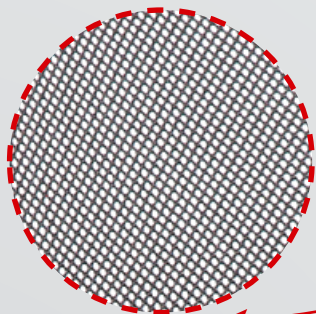

Регулировка  
напряжения  
с контролем веса

Регулировка  
высоты сиденья  
системой газлифт

Механизм качания  
спинки с фиксатором  
в верхнем положении

Регулировка  
высоты  
подлокотников

Обивка  
экокожа

Спинка  
сетка

Подлокотники  
нейлон

Крестовина  
хромированный  
металл

Ролики  
нейлон

спинка кресла  
из легкой сетки

подлокотники  
и ролики  
из нейлона

Регулировка  
высоты  
подлокотников

**COURAGE** – удобное, стильное и надежное кресло для персонала. Спинка, поддерживающая поясницу, сиденье с обивкой из экокожи и хромированная металлическая крестовина – придают креслу **COURAGE** надежность и долговечность. Кресло **COURAGE** за счет эргономичности и отличных эксплуатационных свойств, идеально подходит как для офиса, так и для дома.

оригинальная  
форма спинки  
поддерживающая  
поясницу

ЦВЕТОВОЕ  
РЕШЕНИЕ:

экокожа  
ЧЕРНАЯ

сетка  
ЧЕРНАЯ