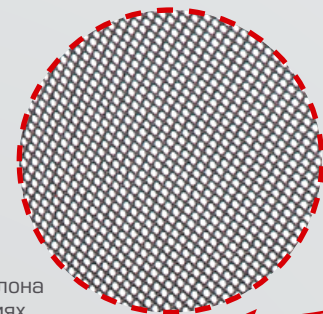

Регулировка
напряжения
с контролем веса

Регулировка
высоты сиденья
системой газлифт

Механизм качания
с фиксатором угла наклона
в нескольких положениях

Регулировка
высоты
подлокотников

Сиденье
сетчатая ткань

Спинка
сетка

Подлокотники
нейлон

Крестовина
нейлон

Ролики
нейлон

спинка кресла
из легкой сетки

Регулировка
высоты
подлокотников

Кресло для персонала **FORTE** – эргономичная и удобная модель. Сиденье и спинка соответствуют анатомическим особенностям тела человека, регулируемые по высоте подлокотники и регулировка высоты сиденья системой газлифт, позволяют настроить кресло под каждого сотрудника. **FORTE** – незаменимое кресло для сотрудников, проводящих за компьютером большую часть рабочего времени.

FORTE

оригинальная
форма спинки
и поддержка
поясницы

надежная крестовина, выполненная в стиле,
разработанном итальянскими дизайнерами

**ЦВЕТОВЫЕ
РЕШЕНИЯ:**

сетчатая ткань
ЧЕРНАЯ

сетка
ЧЕРНАЯ

сетка
СЕРАЯ