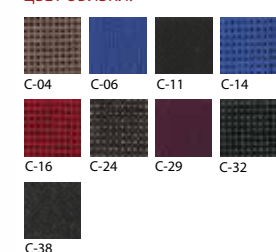

Комфортные стулья для посетителей ISO представлены в широкой цветовой гамме. Надежное металлическое основание, окрашенное порошковой краской в черный цвет и обивка из прочной ткани - придают износостойкость данной модели.

- Обивка — ткань
- Основание — металл с износостойким покрытием

ЦВЕТ ОБИВКИ:

c-38