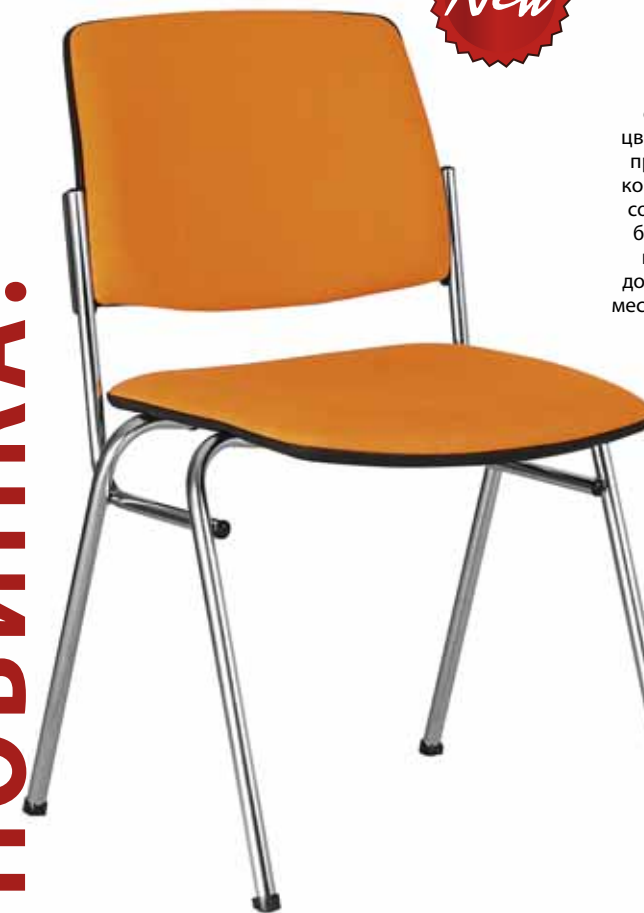

I-SIT chrome
АЙ-СИТ хром

1 589.-

Яркие стильные стулья для посетителей I-SIT удобны и отличаются многообразием цветовых решений! Обивка из прочной и в то же время мягкой, приятной на ощупь ткани сохраняет свой внешний вид, благодаря чему стулья I-SIT — идеальное решение как для дома, так и для общественных мест, таких как офисы, учебные заведения, залы ожидания.

- Обивка — ткань
- Крестовина — хромированный металл

ЦВЕТ ОБИВКИ:

НОВИНКА!