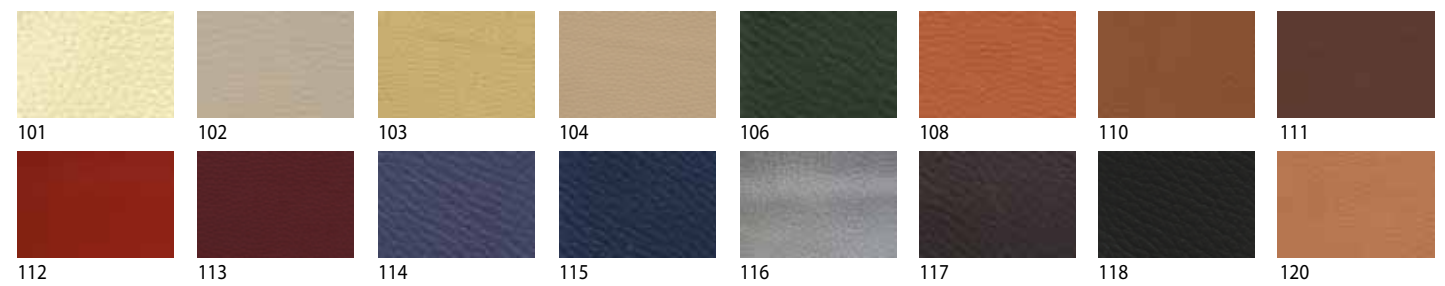

ЭКОКОЖА СЕРИИ «TERRA»

Современный высококачественный, «дышащий» материал с натуральной х/б основой и полиуретановым покрытием