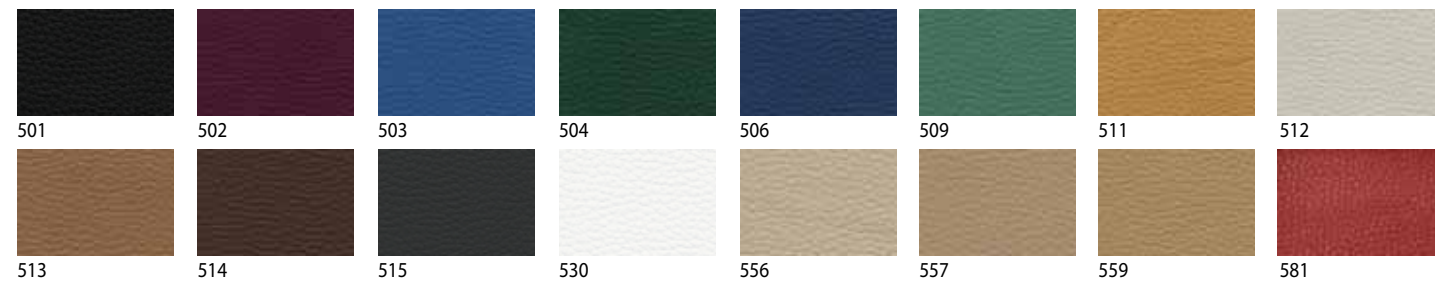

ЭКОКОЖА СЕРИИ «DOLLARO»

Современный высококачественный, «дышащий» материал с натуральной х/б основой и полиуретановым покрытием