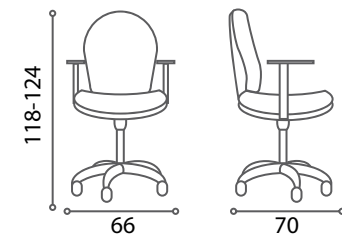

CHELSEA
ЧЕЛСИ

12 999.-

Элегантный дизайн, эргономичность и простота линий – достоинства кресла CHELSEA. Накладки из обивочного материала на подлокотниках, эргономичная форма спинки и сиденья, а также механизм качания с фиксатором угла наклона спинки, придают данной модели её главную особенность – непревзойденный комфорт!

- Обивка — искусственная кожа
- Подлокотники — хромированный металл с накладками из искусственной кожи
- Крестовина — хромированный металл
- Механизм качания с фиксатором угла наклона
- Регулировка высоты сиденья системой газлифт
- Регулировка напряжения с контролем веса

стол руководителя
с брифингом
38 794.-