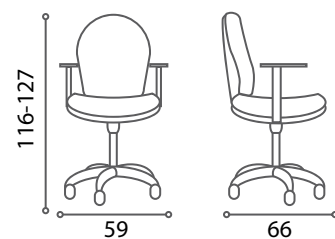

РЕКОМЕНДУЕМОЕ КРЕСЛО К СЕРИИ

DIRECT ДИРЕКТ

5 555.-

DIRECT – стильное и комфортное кресло для персонала, оснащенное механизмом качения с фиксацией в рабочем положении и регулировкой напряжения с контролем веса. Обивка из современного прочного и теплого материала – экокожи, обладающей превосходными эксплуатационными свойствами, в сочетании с сетчатой «дышащей» тканью и соответствие формы спинки анатомическим особенностям тела человека – делают его незаменимым в любом офисе, где сотрудники проводят за компьютером большую часть рабочего времени!

- Обивка — экокожа/ ткань (сетка)
- Подлокотники — пластик с хромированными металлическими вставками
- Крестовина — хромированный металл
- Механизм качения с фиксатором в верхнем положении
- Регулировка высоты сиденья системой газлифт
- Регулировка напряжения с контролем веса

стол приставной
8 498.-

стол
18 158.-