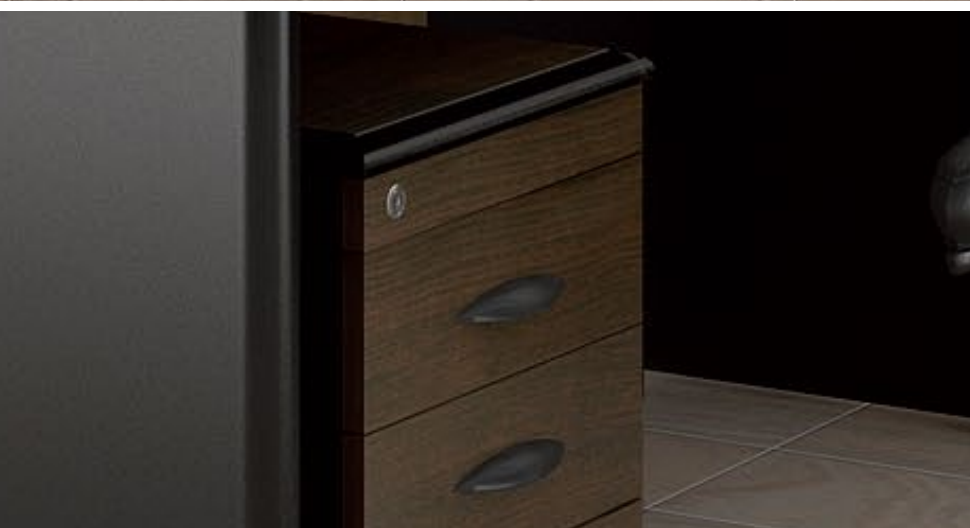

www.defo.biz

КАБИНЕТ
РУКОВОДИТЕЛЯ

VERONA

рабочие поверхности	25, 30 мм MDF
кромка рабочих поверхностей	профильная, покрытая лаком
каркасы столов	25, 30 мм MDF
каркасы тумб и шкафов	18 мм ДСП
топы тумб и шкафов	25, 30 мм MDF
задняя стенка шкафов	18 мм ДСП
полки	25 мм ДСП
стеклянные двери	4 мм тонированное стекло
опоры столов	регулируемые